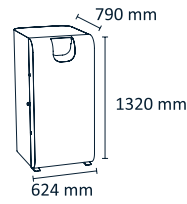

Papelera Amsterdam

120L

240L

Papelera Valencia

Papelera Sidney

Contenedores Maxi Reciclapilas usadas