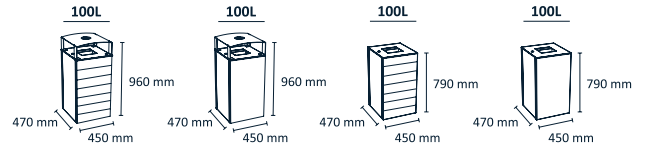

Papelera Valencia