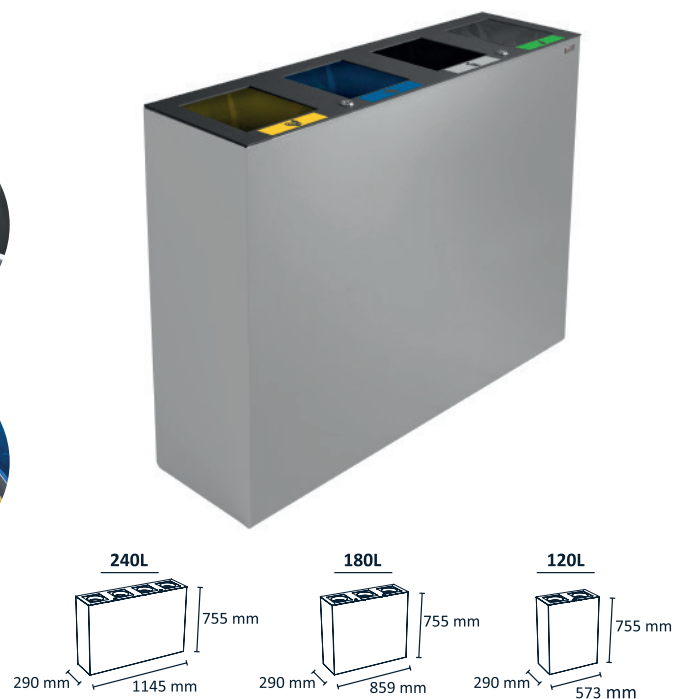

Papelera Edinburgo