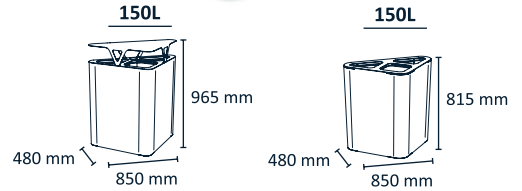

Papelera Dublín