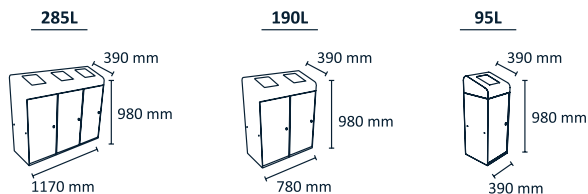

	Capacidad	Medidas
1310	15 l	376x230x398
1311	30 l	424x270x535
1312	50 l	456x291x718
1313	68 l	499x310x802
1314	90 l	570x352x825

Contenedores Inox

	Capacidad	Medidas
1314	30 l	350x300x635
1315	50 l	425x372x657

	Capacidad	Medidas
1262	13 l	283x210x311

Contenedores clasificadores Svelte

	Capacidad	Medidas
1211	60 l	4
1213	87 l	4
1271	87 l	4

Plataformas móviles

Para 1211/1213

	Medidas	Unidades
1814	516x290x260	2
1815	582x517x240	1
1816	873x517x240	1

Contenedores Redondos

Fabricados en LLDPE

	Capacidad	Unidades
1011	400x440 38 l	6
1012	490x570 75 l	6
1013	560x700 121 l	6
1014	610x800 166 l	4
1015	670x840 208 l	3

Centros de reciclaje.

Papelera Berlín

Papelera Alicante