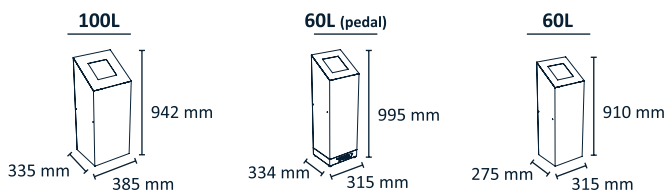

Papelera Altea