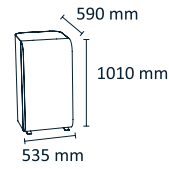

Papelera Amsterdam

120L

240L

Papelera Valencia

Papelera Sidney

Contenedores Maxi Reciclapilas usadas