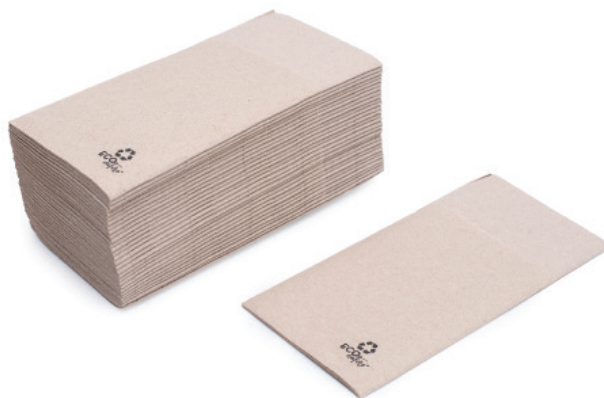

Servilletas 100% Recicladas

		Formato	paq/caja
32050003	Serv 17x17 1cp nature mservice gofrado	400 ud	30
32050002	Serv 20x20 2cp 1/4 nature	100 ud	60
32050010	Serv 30x30 1cp 1/4 nature gofrado	100 ud	60
32050004	Serv 30x30 2cp 1/4 nature	100 ud	48
32050005	Serv 40x40 2cp 1/4 nature		24
32050006	Serv 40x40 2cp 1/8 nature	100 ud	24
32050007	Serv 40x40 pp 1/4 nature	50 ud	36
32050011	Serv 40x40 pp 1/8 nature	50 ud	36