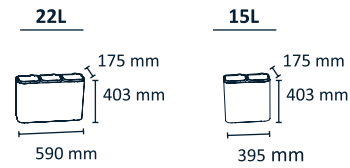

Papelera Venus