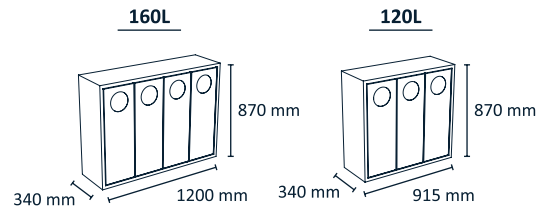

Mueble Papelera Helsinki