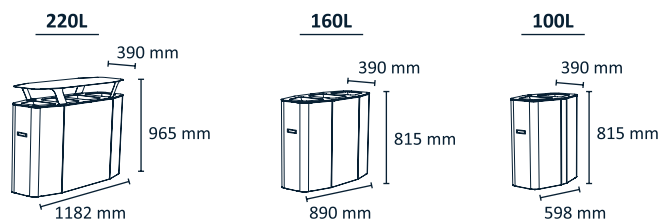

Centros de reciclaje.

Papelera Munich