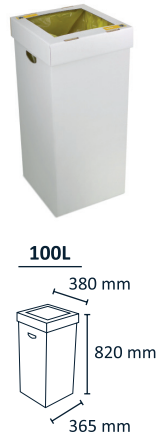

	Capacidad	Medidas
1310	15 l	376x230x398
1311	30 l	424x270x535
1312	50 l	456x291x718
1313	68 l	499x310x802
1314	90 l	570x352x825

Contenedores Inox

	Capacidad	Medidas
1314	30 l	350x300x635
1315	50 l	425x372x657

	Capacidad	Medidas
1262	13 l	283x210x311

Contenedores clasificadores Svelte

	Capacidad	Medidas
1211	60 l	4
1213	87 l	4
1271	87 l	4

Plataformas móviles

Para 1211/1213

	Medidas	Unidades
1814	516x290x260	2
1815	582x517x240	1
1816	873x517x240	1

Contenedores Redondos

Fabricados en LLDPE

	Capacidad	Unidades
1011	400x440 38 l	6
1012	490x570 75 l	6
1013	560x700 121 l	6
1014	610x800 166 l	4
1015	670x840 208 l	3

Centros de reciclaje.

Papelera Berlín

Papelera Alicante

Papelera Luna

Papelera Venus

Papeleras Aneto

Aneto Office

Cubo Hat-Trick

Ceniceros

Papelera Amsterdam

120L