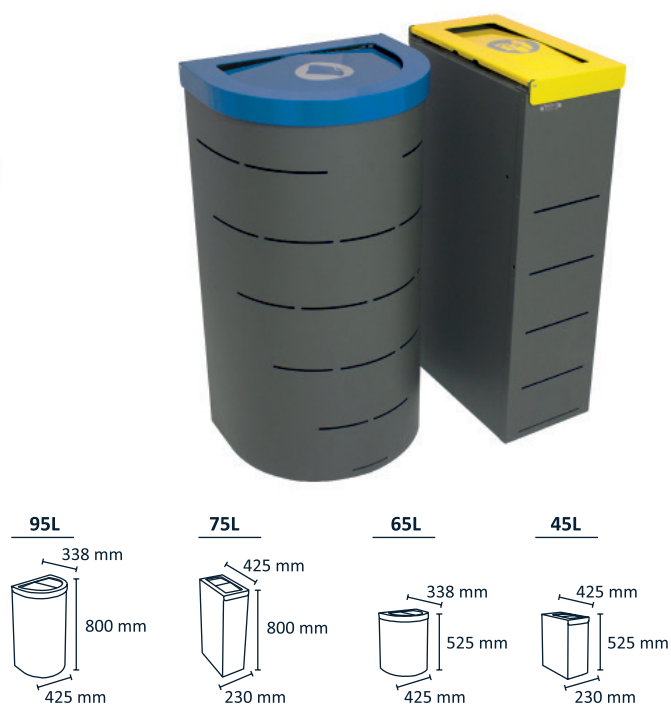

Papelera Niza