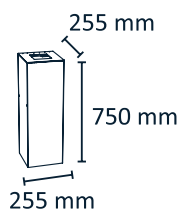

Papelera Alicante

45L